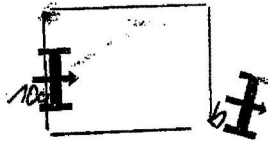

Schilder: Gelb

11. Geländeritt Kl.A**

Länge: 2150 m

Bestzeit: 4 min 18 sek

Höchstzeit: 8 min 36 sek

Tempo: 500 m/min

1. Baumstamm
2. Birke
3. Trippelbarre
4. Bretterstapel
5. große Eiche
6. Träpitz
7. Tisch
8. Graben / Mühlengraben
9. Haus
- 10.a Wassereinsprung
10. b Sonne
11. Dach
12. a,b Hecken
13. Spinne
14. a,b,c, Coffin
15. Ecke
16. Hecke
17. Kaffesprung-Darboven

Start

Ziel