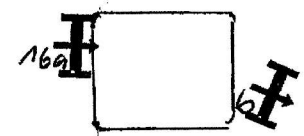

Schilder: Rot

9. Geländeritt Kl.A*

Länge: 1850 m
Bestzeit: 3 min 42 sek
Höchstzeit: 7 min 24 sek
Tempo: 500 m/min

1. Baumstamm
2. Birke
3. Dach
4. Bretterstapel
5. Baumstamm aus dem Wald
6. Hecke
7. Hecke
8. Boot
9. Trakehnergraben
10. kleiner Baumstamm / Pappel
11. a, b Coffin
12. Hecke
13. Oxer
14. Eiche / schmal
15. Dach
16. a Baumstamm vor Wasser
16. b Sonne
17. Hecke
18. Kaffesprung-Darboven

Ziel →

Start →