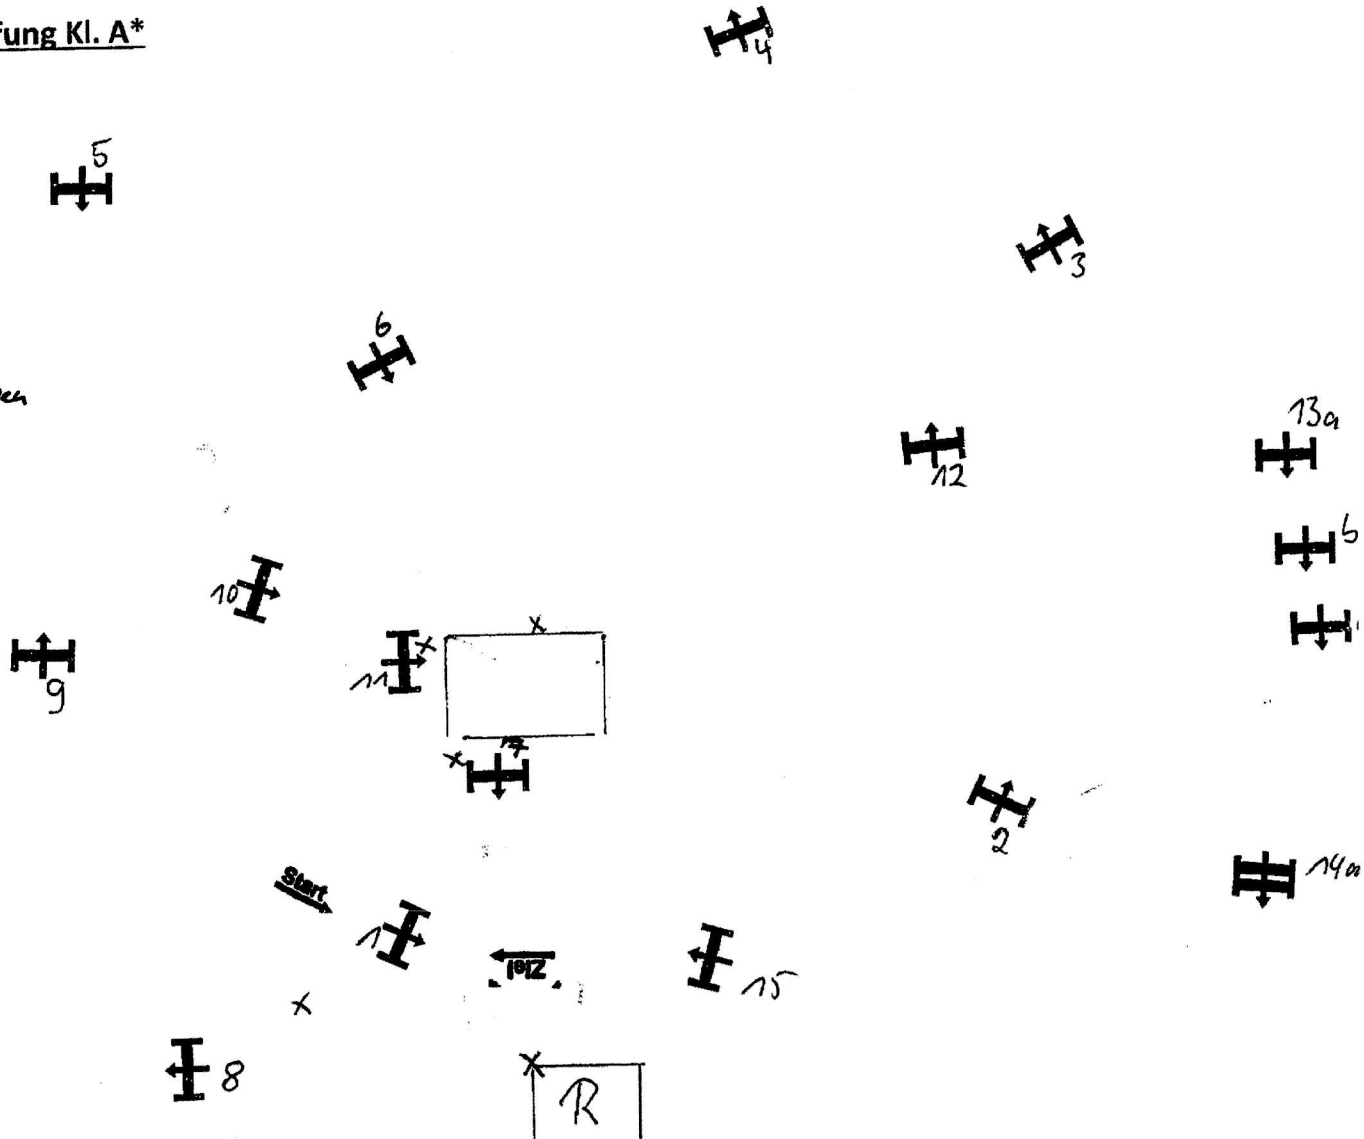

Schilder: rosa

1. Geländepferdeprüfung Kl. A*

Länge: 1200 m

Bestzeit: 2 min 40 sek

Höchstzeit: 5 min 20 sek

Tempo: 450 m/min

1. Baumstamm
2. Hecke
3. Steine
4. Schweinewall
5. Pyramide
6. kleiner offener Graben
- Pflichttor xx
7. Schweinewall
8. Oxe
9. Eiche
10. Hecke
11. Baumstamm vor Wasser
12. Baum mit Graben
13. a, b, c Coffin
14. a, b Billard
15. Hecke