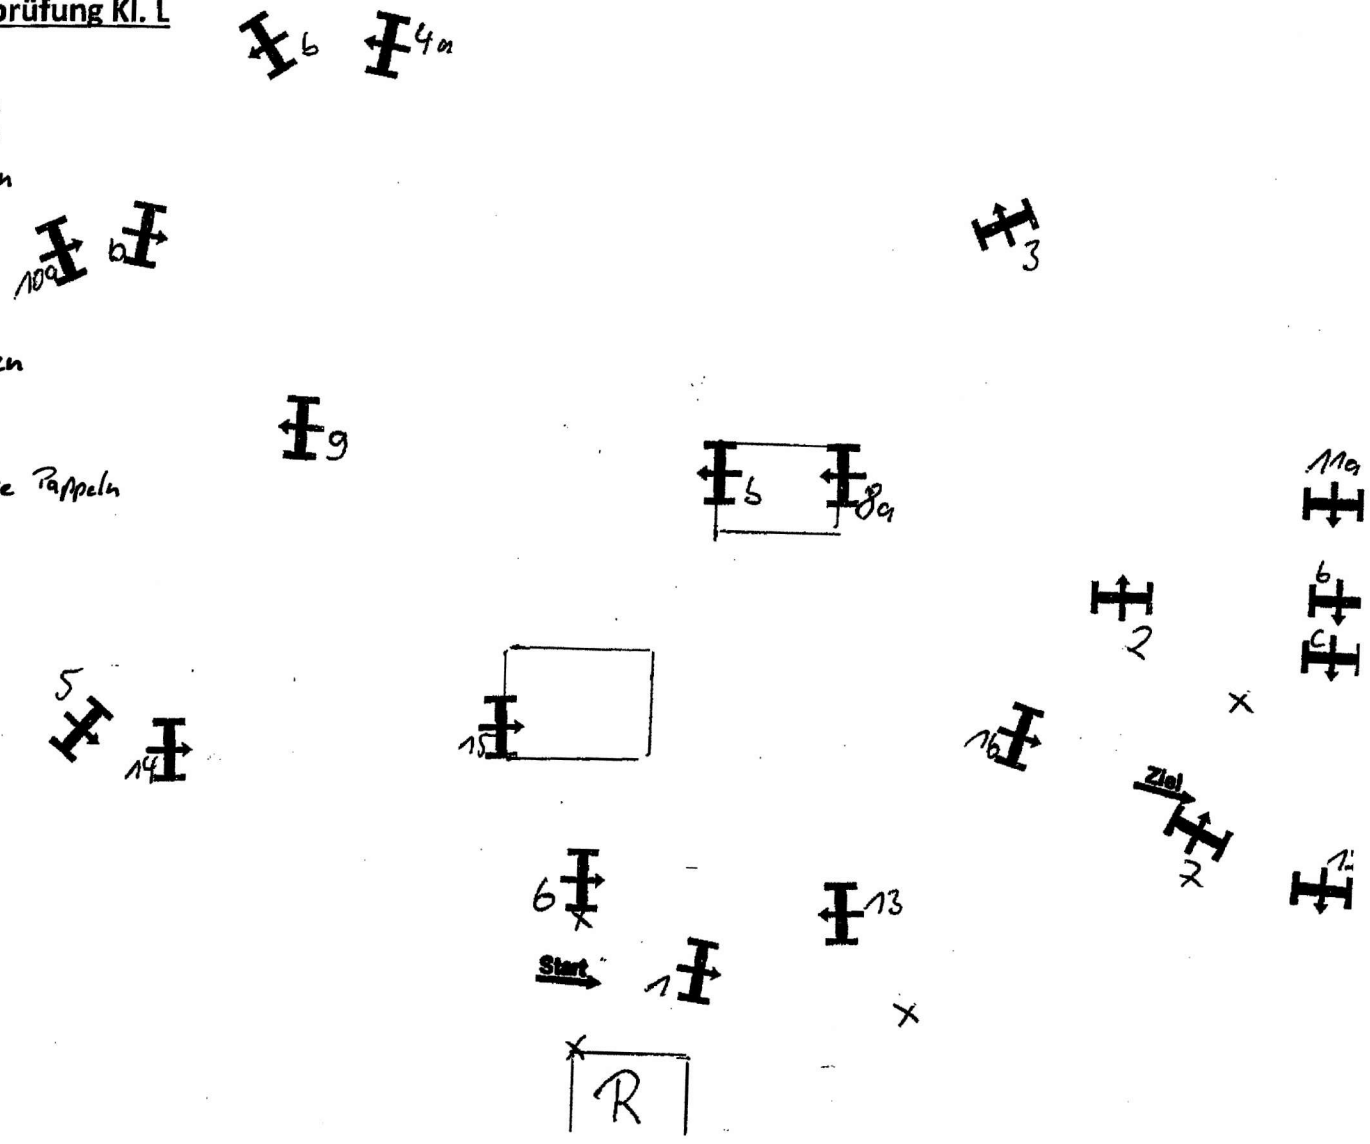

Start

Ziel

Schilder : weip (schwarze Zahlen)

24. Geländepferdeprüfung Kl. L

Länge: 1600 m
Bestzeit : 3 min 12 sek
Höchstzeit: 6 min 24 sek

Tempo: 500 m / min

1. Hecke
2. Eisenbahn
3. Dach
4. a,b Hecken
5. Zaun
6. Graben / Mühlengraben
7. Dicke Eiche
8. a,b Billard
9. Spinne
10. a,b Baumstämme / Dicke Rappeln
11. a,b,c Coffin
12. Ecke
13. Hecke
14. Haus
15. Wassereinsprung
16. Hecke

Schilder: rosa

1. Geländepferdeprüfung Kl. A*

Länge: 1200 m

Bestzeit: 2 min 40 sek

Höchstzeit: 5 min 20 sek

Tempo: 450 m/min

1. Baumstamm
2. Hecke
3. Steine
4. Schweinewall
5. Pyramide
6. kleiner offener Graben
- Pflichttor xx
7. Schweinewall
8. Oxe
9. Eiche
10. Hecke
11. Baumstamm vor Wasser
12. Baum mit Graben
13. a, b, c Coffin
14. a, b Billard
15. Hecke