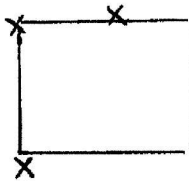

Schilder: grün

13. Stilgeländeritt Kl. E

Länge: 1050 m

Bestzeit: 2 min 38 sek

Höchstzeit: 5 min 16 sek

Tempo: 450 m/min

1. Baumstamm
2. Hecke
3. Steine
4. Schweinewall
5. Holzstoß
6. kleiner offener Graben
7. Pflichttor xx
7. Oxe
8. Dach
9. Blumenbeet
10. a, b Billard
11. Hecke

x

start

1012