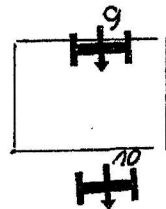

Schilder: blau

23. Geländeritt Kl. L

Länge: 2600 m

Bestzeit: 5 min 00 sek

Höchstzeit: 10 min 00 sek

Tempo: 520 m/min

1. Baumstamm
2. Hecke
3. Würfel
4. Bretterstapel
5. Haus
6. Graben/Dicke Berta
7. Tisch
8. a,b Baumstämme/große Pappeln
9. Wassereinsprung
10. Trapez
11. Eiche/Dicke Eiche
12. a,b,c Coffin
13. Ecke
14. Wagen
15. Rick
16. Baumstamm auf dem Berg
17. Wassergraben
18. a,b Hecken
19. Auf dem Hügel
20. Pferd
21. Eulenloch
22. Oxe,